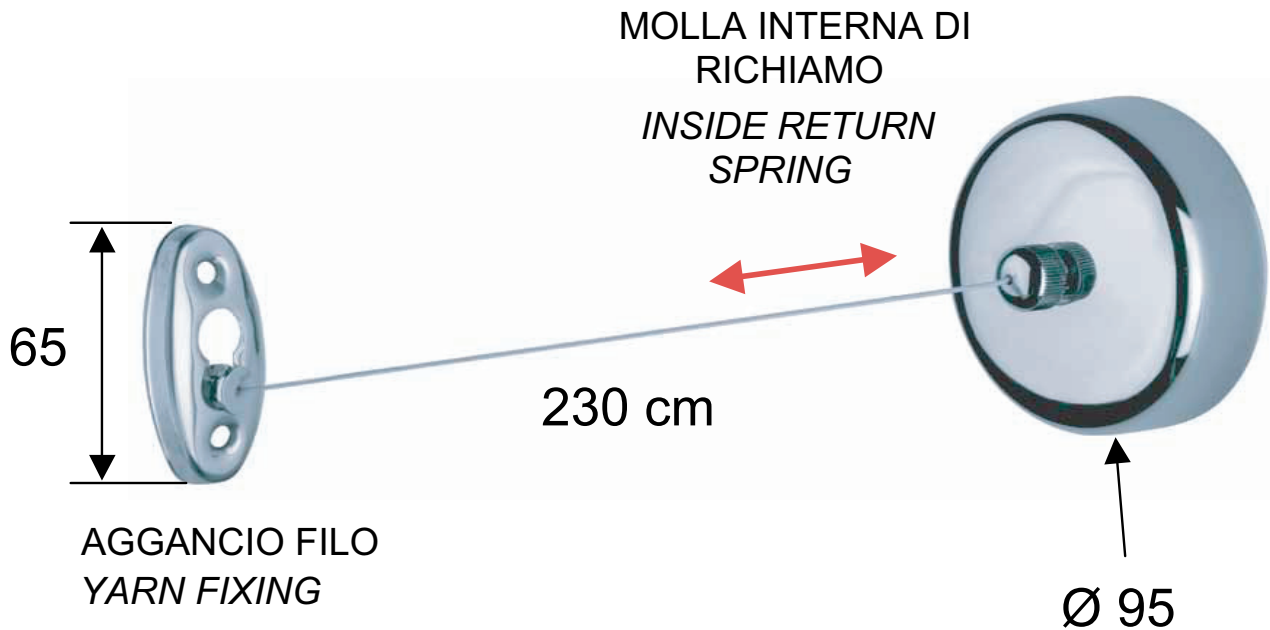

SCHEDA TECNICA TECHNICAL FEATURES

ART. COD. RB 490

MATERIALI / MATERIALS

OTTONE CROMATO / CHROME PLATED BRASS

CROMATURA / CHROME PLATING

UNI EN 248

Via Leonardo da Vinci 83 20062 Cassano d'Adda (MI) Italy Tel. +39-0363 364211